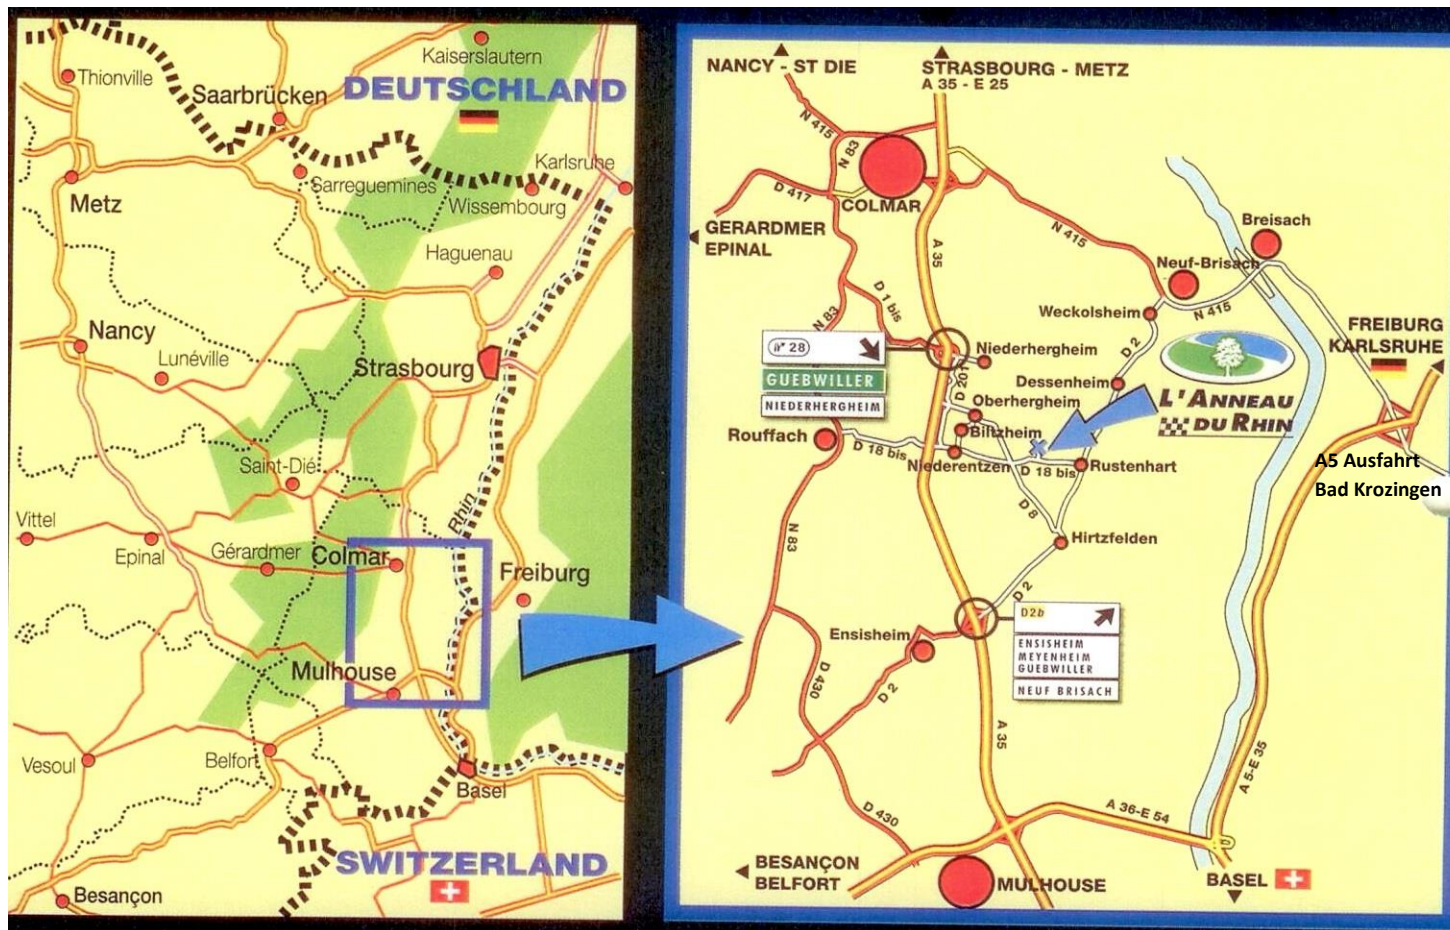

Lage und Anfahrt zum Veranstaltungsort Rheinring – Anneau du Rhin

ANNEAU DU RHIN

F – 68127 BILTZHEIM

Der Rheinring oder Anneau du Rhin liegt im Dreiländereck von Frankreich, Deutschland und Schweiz, im Elsass zwischen Colmar und Mulhouse.
Um Ihr GPS zu programmieren: N 47° 56' 46" & E 07° 25' 47".

Fahren Sie auf der A5 bis zur Ausfahrt Bad Krozingen. Dann über die B31 nach Breisach und dort über die Grenze nach Frankreich.

In Frankreich über die N415 und D2 nach Weckolsheim, durch Dessenheim und weiter bis Rustenhart.

In Rustenhart im Kreisverkehr die erste Ausfahrt auf die Rue Principale (D18bis) in Richtung Rouffach.

Nach etwa 2 km ist rechts die Einfahrt zum Anneau du Rhin.